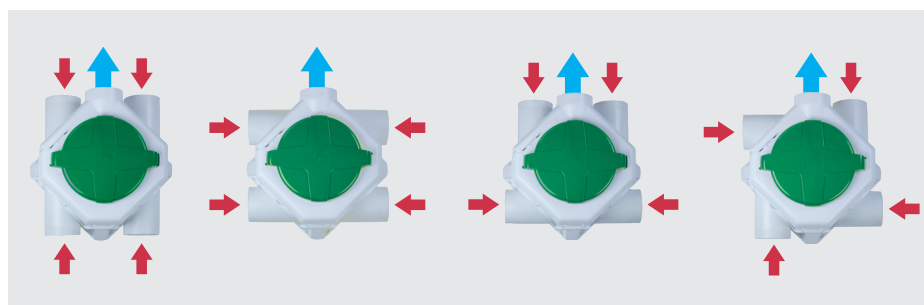

Flexibiliteit

Specifieke toepassingen

Woonhuizen

appartementen