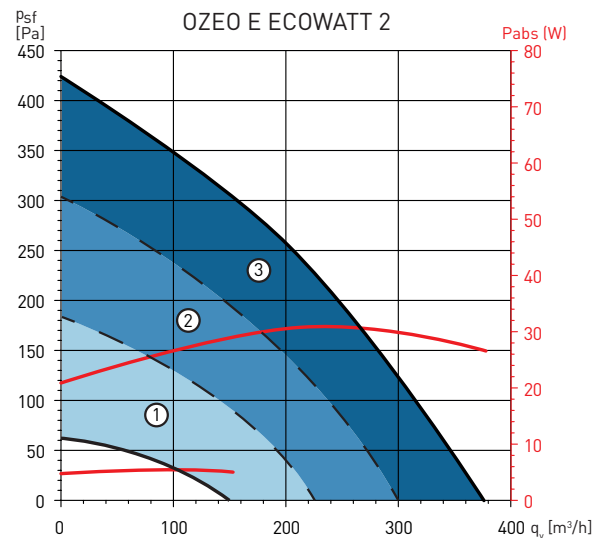

TECHNISCHE SPECIFICATIES

Model	Motor	Voltage (V)	Maximum opgenomen vermogen (W)	Maximum opgenomen stroom (A)	Geluidsdruk uitstralend Lp(a) op 3m. (dB(A))
OZEO E ECOWATT 2	EC	230	30	0,25	27 (300 m³/h - 100 Pa)
OZEO E ECOWATT 2 RF	EC	230	30	0,25	27 (300 m³/h - 100 Pa)
OZEO E ECOWATT C02	EC	230	48	0,4	28 (325 m³/h - 150 Pa)
OZEO E ECOWATT DHU	EC	230	30	0,25	27 (300 m³/h - 100 Pa)

GRAFIEKEN

De gekleurde gebieden geven het lucht volume aan, bij welke snelheid. Met de potentiometer kunt u dit naar klant wens aanpassen.