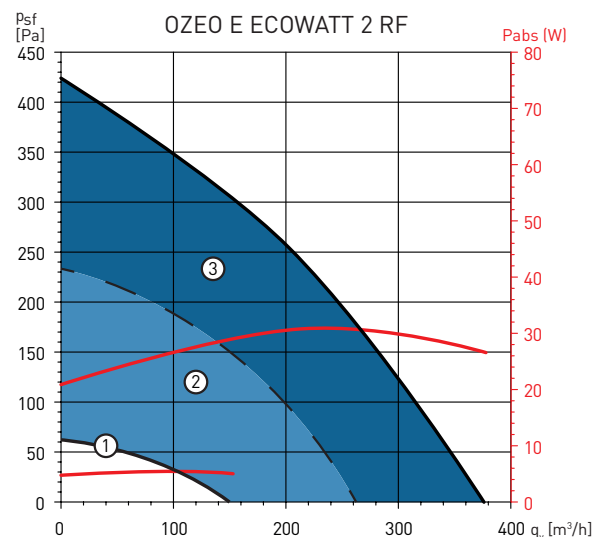

TECHNISCHE SPECIFICATIES

Model	Motor	Voltage (V)	Maximum opgenomen vermogen (W)	Maximum opgenomen stroom (A)	Geluidsdruk uitstralend Lp(a) op 3m. (dB(A))
OZEO E ECOWATT 2	EC	230	30	0,25	27 (300 m³/h - 100 Pa)
OZEO E ECOWATT 2 RF	EC	230	30	0,25	27 (300 m³/h - 100 Pa)
OZEO E ECOWATT C02	EC	230	48	0,4	28 (325 m³/h - 150 Pa)
OZEO E ECOWATT DHU	EC	230	30	0,25	27 (300 m³/h - 100 Pa)

GRAFIEKEN

De gekleurde gebieden geven het lucht volume aan, bij welke snelheid. Met de potentiometer kunt u dit naar klant wens aanpassen.