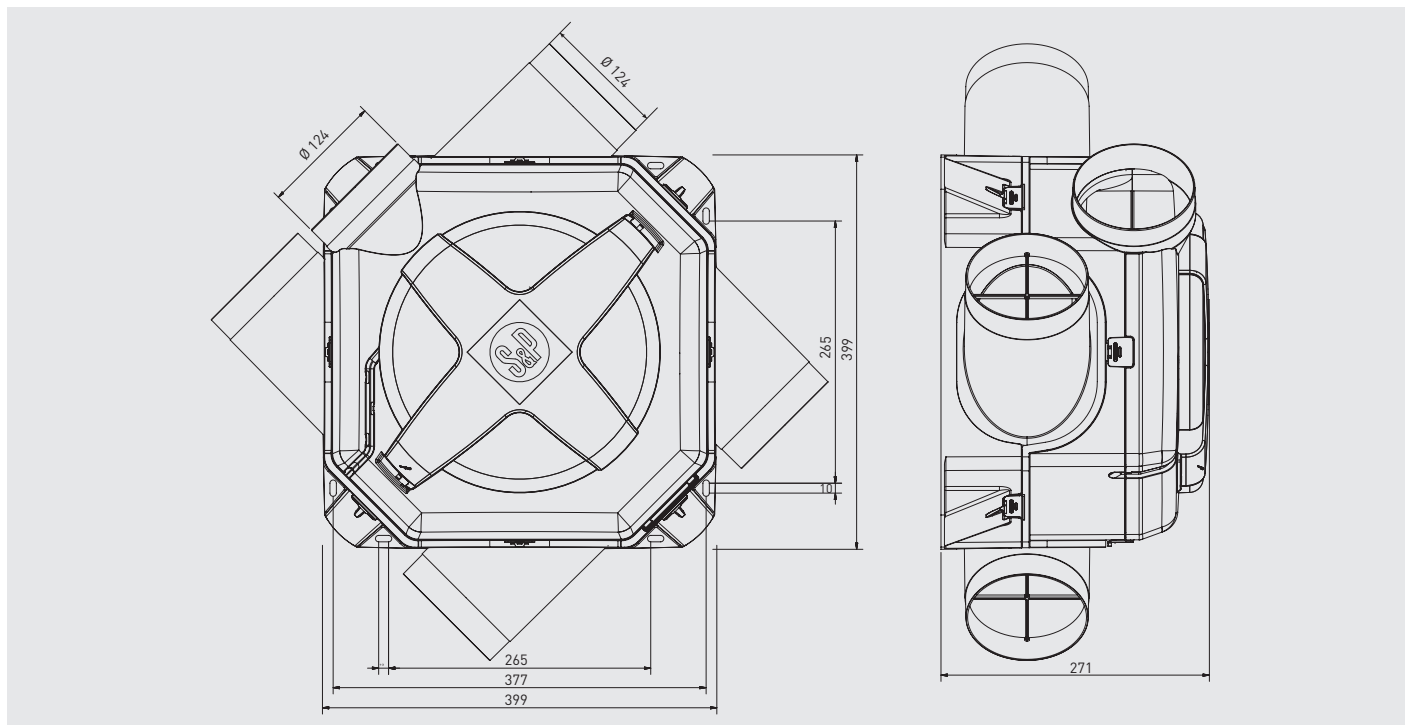

AFMETINGEN (mm)

ACCESSOIRES

ALIZE
Zelfregelende
afzuigventielen

BDOP
Toevoer of afvoerlelep

EC en ECA
kunststof
zelfregelende
roosters met
geluiddemping

GP/GP Iso
PVC kanalen

FLEXIREC
Semi flexibele
ovale kanalen.