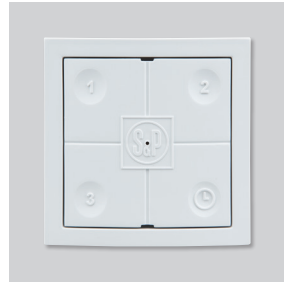

**CONTROL REMOTO
OZEO-E ECOWATT C02**
Draadloze 3-traps
booster (optioneel)
OZEO-E ECOWATT C02.