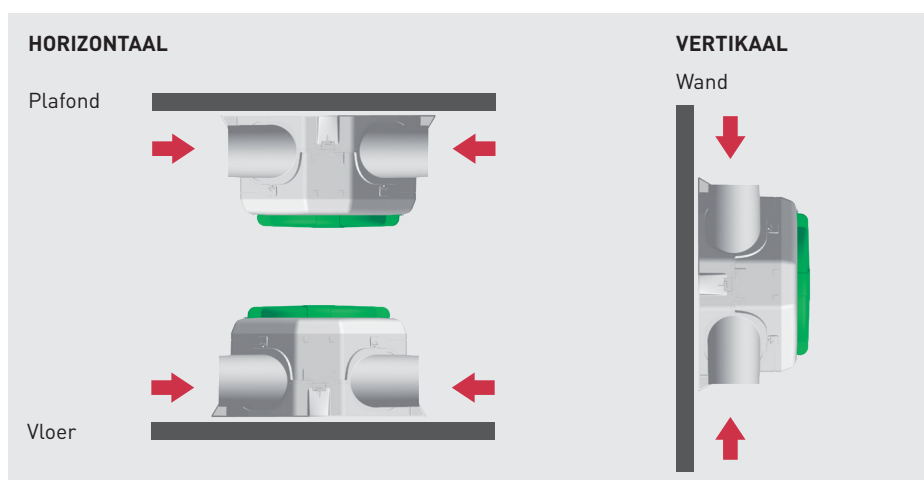

Woonhuisventilatiebox voor permanente luchtverversing in woningen of appartementen en zeer compact. De unit is voorzien van 4 aansluitingen van rond $\varnothing 125$ mm voor afzuiging, die gedraaid kunnen worden, om zo een makkelijke aansluiting te maken, waarbij (onnodige) bochten in het kanaalwerk worden voorkomen.

CO₂-uitvoering beschikbaar, die de capaciteit automatisch aanpast aan de hand van gedetecteerde CO₂-niveau. De CO₂-ruimtesensor communiceert draadloos met de ventilator. Model OZEO E ECOWATT DHU regelt de capaciteit min-max proportioneel afhankelijk van de gemeten luchtvochtigheid.

* Booster: handig om te plaatsen in badkamer en/of keuken, zodat naar wens het systeem gedurende een instelbare tijd op maximale capaciteit kan functioneren.

Configuratie

- Drie-toerenmotor (instelbaar), m.u.v. DHU uitvoeringen met 2 instelbare snelheden.
- 4 $\varnothing 125$ mm aansluiting 90° draaibaar.
- 1 $\varnothing 125$ mm aansluiting afblaas naar buiten 360° draaibaar.
- 3 afsluitdoppen om niet gebruikte aanzuigtuiten af te sluiten.
- 1 sjabloon t.b.v. montage op muur of plafond.
- Draadloze proportioneel regelende CO₂ sensor voor OZEO-E ECOWATT C02 model.
- Wireless remote control with 3 speeds for OZEO-E ECOWATT 2 RF model.
- Ingebouwde proportionele RV-sensor en afstandsbediening (te bedraden) voor model OZEO-E ECOWATT DHU.