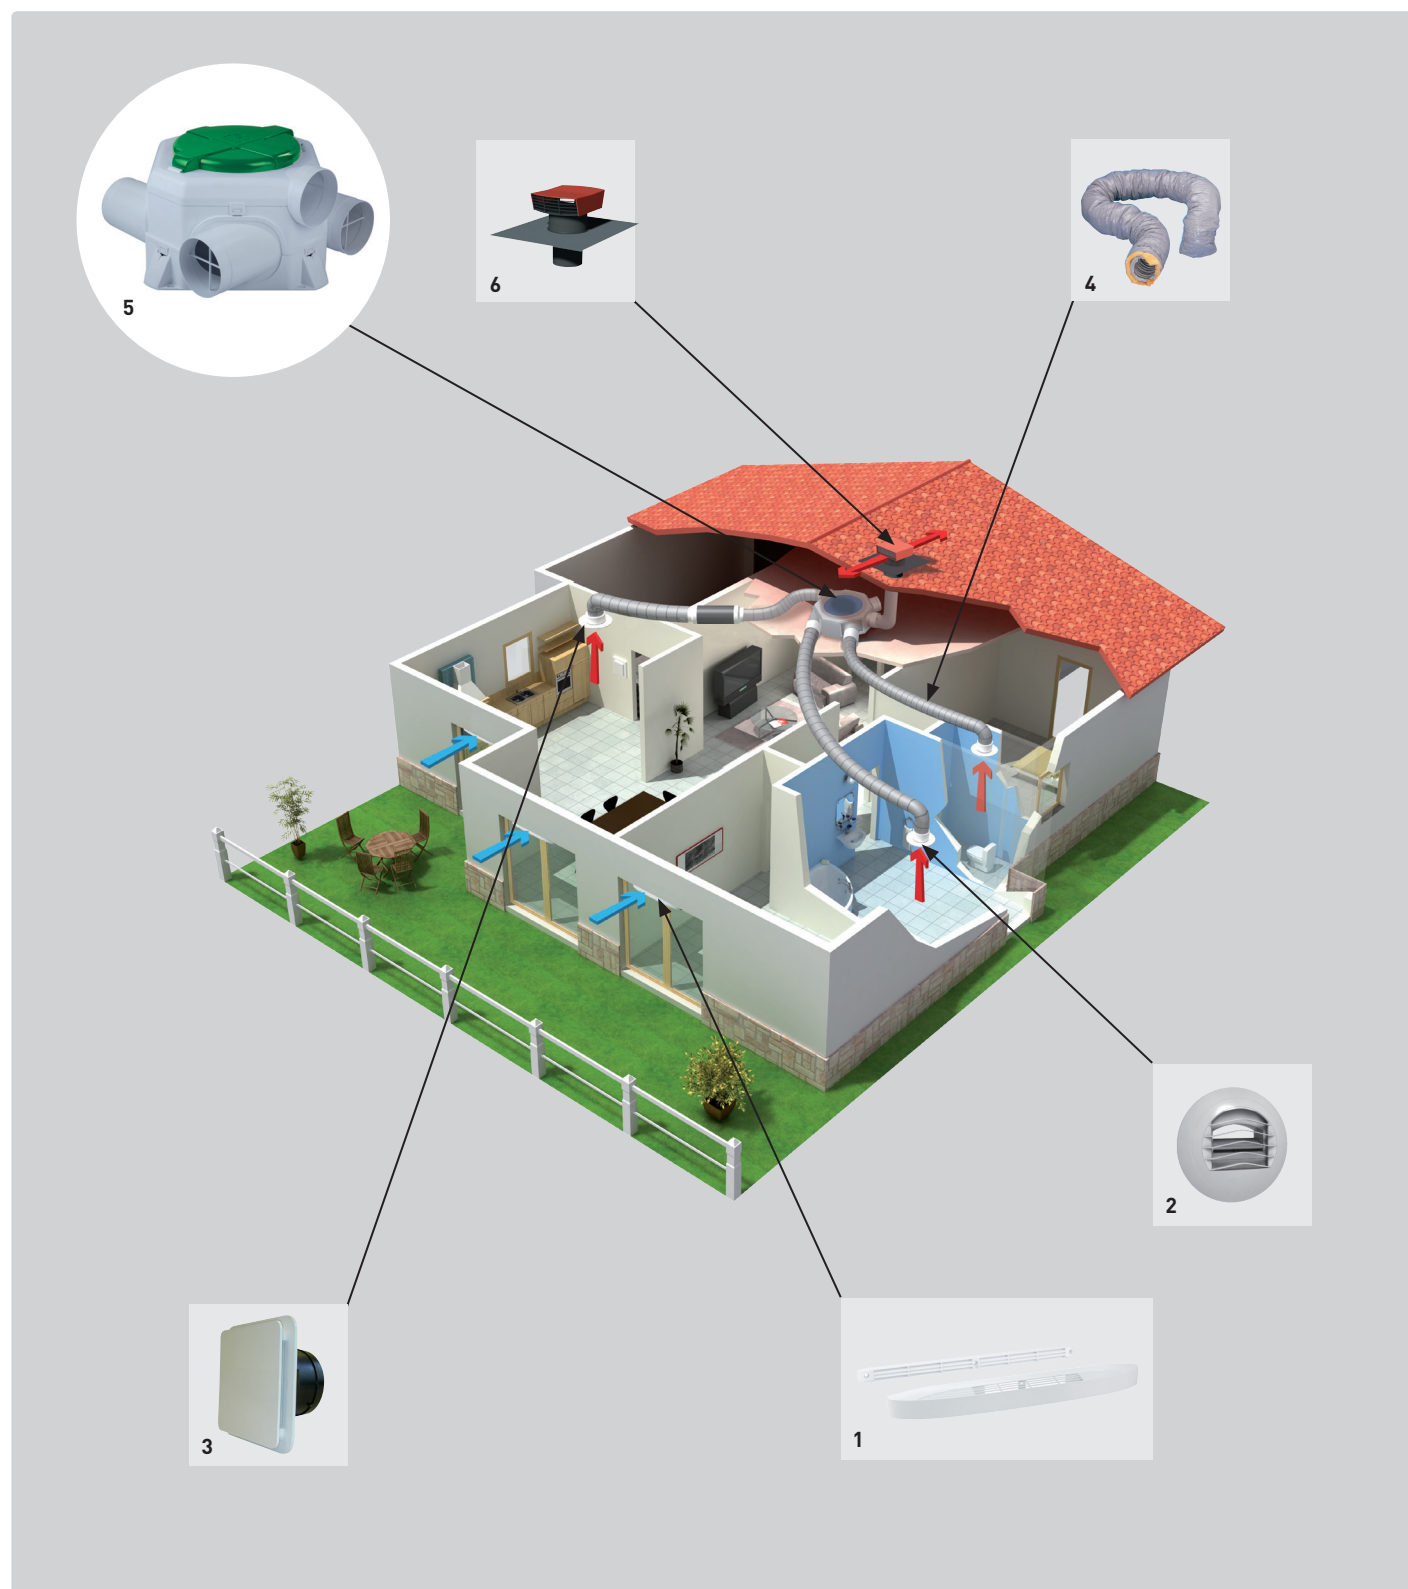

Woonhuisventilatiebox voor permanente luchtverversing in woningen of appartementen en zeer compact. De unit is voorzien van 4 aansluitingen van rond $\varnothing 125$ mm voor afzuiging, die gedraaid kunnen worden, om zo een makkelijke aansluiting te maken, waarbij (onnodige) bochten in het kanaalwerk worden voorkomen.

Montage voorbeeld

Flexibiliteit

Specifieke toepassingen

Woonhuizen

appartementen

**CONTROL REMOTO
 OZEO-E ECOWATT RF**
 Draadloze 3-traps
 afstandsbediening
 OZEO-E ECOWATT RF
 (niet op CO2 modellen).

**CONTROL REMOTO
 OZEO-E ECOWATT C02**
 Draadloze 3-traps
 booster (optioneel)
 OZEO-E ECOWATT C02.

AIRSENS-C02
 Draadloze afstandsbediening
 3-standen of proportioneel
 door CO₂-sensor, welke
 inclusief is bij
 OZEO E ECOWATT C02.

**PULSADOR OZEO E
 ECOWATT DHU**
 Bedraadde bediening, voor het
 handmatig activeren van de
 boostmodus en het tonen van
 servicemeldingen. Inclusief bij
 model OZEO E ECOWATT DHU.

GRAFIEKEN

De gekleurde gebieden geven het lucht volume aan, bij welke snelheid. Met de potentiometer kunt u dit naar klant wens aanpassen.

OZEO-E / OZEO-E ECOWATT ZELF IN TE REGELEN

1. Kunststof zelfregelende roosters met geluiddemping ECA.
2. Zelfregelende afzuigventielen ALIZE
3. Afzuigventiel BDOP
4. PVC rond flexibel kanaal
5. Woonhuisbox OZEO-E ECOWATT 2.
6. Kunststof dakkap CT.