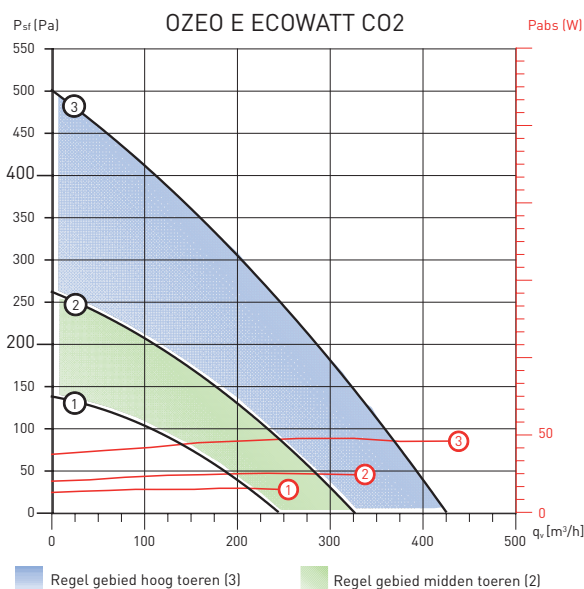

TECHNISCHE SPECIFICATIES

Model	Motor	Voltage (V)	Maximum opgenomen vermogen (W)	Maximum opgenomen stroom (A)	Geluidsdruk uitstralend Lp(a) op 3m. (dB(A))
OZEO E ECOWATT 2	EC	230	30	0,25	27 (300 m³/h - 100 Pa)
OZEO E ECOWATT 2 RF	EC	230	30	0,25	27 (300 m³/h - 100 Pa)
OZEO E ECOWATT C02	EC	230	48	0,4	28 (325 m³/h - 150 Pa)
OZEO E ECOWATT DHU	EC	230	30	0,25	27 (300 m³/h - 100 Pa)

GRAFIEKEN

De gekleurde gebieden geven het lucht volume aan, bij welke snelheid. Met de potentiometer kunt u dit naar klant wens aanpassen.