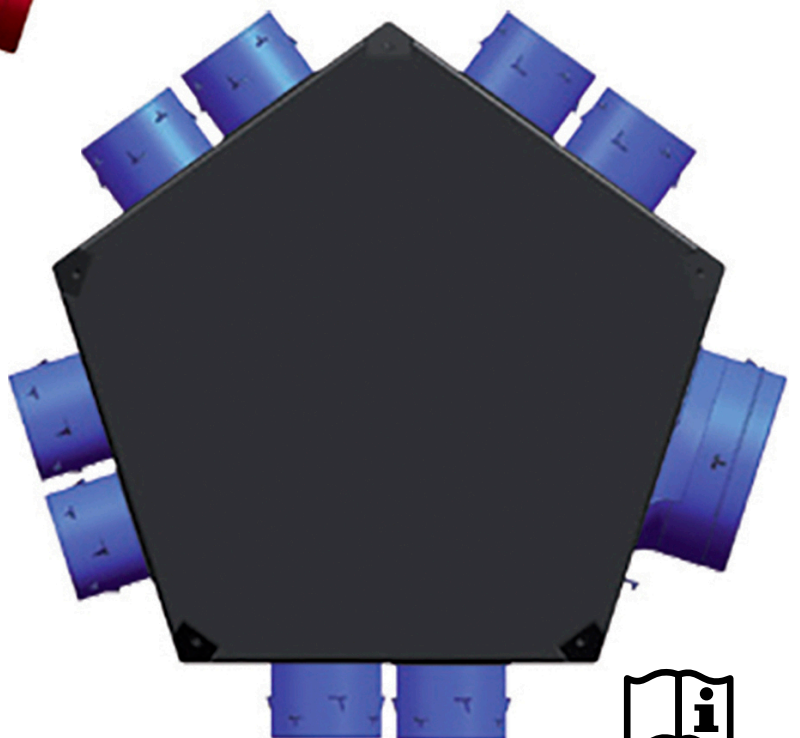

# PLENUM UNIVERSEL

Extraction ou Insufflation

**S&P France**

Avenue de la Côte Vermeille

66300 THUIR

Tel. 04 68 530 260

Fax 04 68 531 658

[www.solerpalau.fr](http://www.solerpalau.fr)

Ref. 9023044800