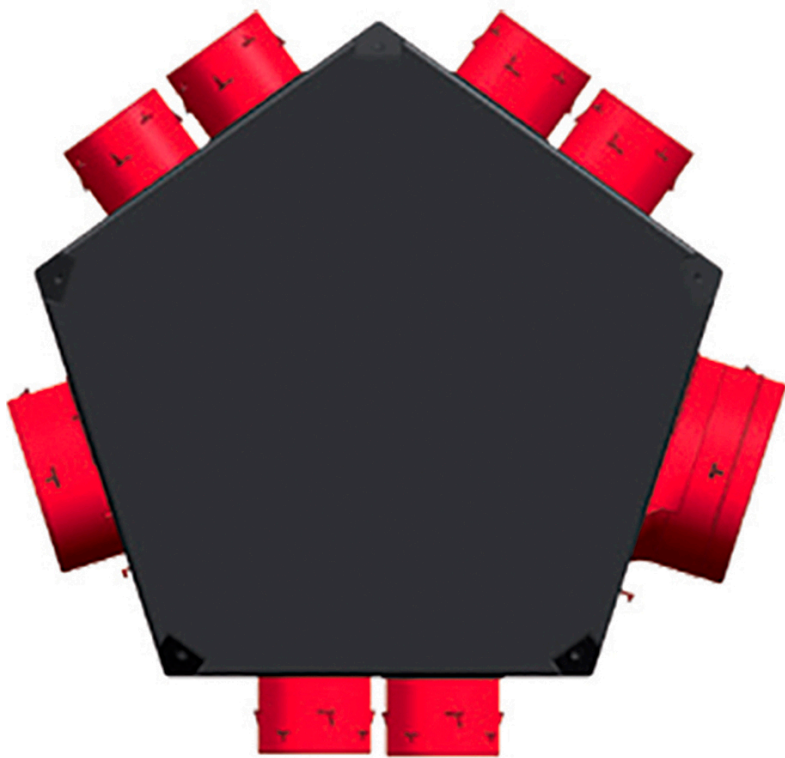

# PLENUM UNIVERSEL

Extraction ou Insufflation

**S&P France**

Avenue de la Côte Vermeille

66300 THUIR

Tel. 04 68 530 260

Fax 04 68 531 658

[www.solerpalau.fr](http://www.solerpalau.fr)

Ref. 9023044800