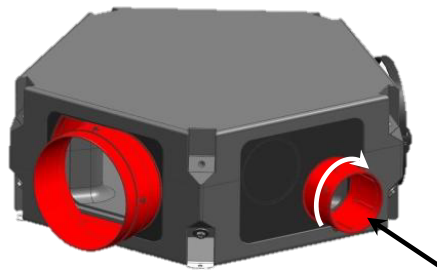

# PLENUM UNIVERSEL

Extraction ou Insufflation

**S&P France**

Avenue de la Côte Vermeille

66300 THUIR

Tel. 04 68 530 260

Fax 04 68 531 658

[www.solerpalau.fr](http://www.solerpalau.fr)