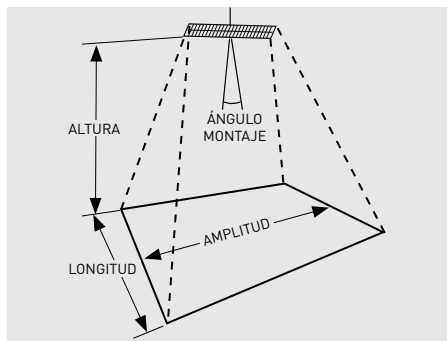

INSTALACIÓN

APLICACIONES

Terrazas de bares, restaurantes.

Mando a distancia

Soporte orientable

Panel de control.
Modelos HE-PD

DIMENSIONES (mm)

Anclaje pared.

Modelo	A	B
HE-1800	300	250
HE-2400	300	375
HE-1800 PD	320	270
HE-2400 PD	320	390

ZONA DE INFLUENCIA

Intensidad de radiación del área a calentar (W/m ²)	HE-1800			Intensidad de radiación del área a calentar (W/m ²)	HE-2400		
	Altura (m)	Longitud (m)	Amplitud (m)		Altura (m)	Longitud (m)	Amplitud (m)
Para un ángulo de 30° respecto a la vertical							
125	2	3,3	3,6	125	2,3	4,1	4
100	2,3	3,8	4,1	100	2,7	4,7	4,6
75	2,7	4,5	4,7	75	3,1	5,4	5,3
Para un ángulo de 45° respecto a la vertical							
125	2,6	2,6	4,6	125	3	3,2	5,2
100	2,9	3	5,1	100	3,4	3,6	5,9
75	3,5	3,5	6,1	75	4	4,2	6,9

CARACTERÍSTICAS TÉCNICAS

Modelo	Tensión (V)	Potencia (W)	Intensidad absorbida máxima (A)	Número de lámparas	Tipo de lámparas	Tipo de interruptor	Mando a distancia	Detector de presencia	Longitud cable de alimentación (mm)	Aislamiento/ Protección	Orientable	Color	Peso (kg)	Dimensiones L x A x H (mm)
HE-1800	230	1800	7,8	1	Halógenas	Tirador	•		1900	Clase I / IP55	•	Aluminio	3,3	705x300x250 (con soporte)
HE-1800 PD	230	1800	7,8	1	Halógenas	Tirador	•	•	1900	Clase I / IP55	•	Aluminio	3,3	705x320x270 (con soporte)
HE-2400	230	1200/2400	10,4	2	Halógenas	Tirador	•		1900	Clase I / IP55	•	Aluminio	4,5	705x300x375 (con soporte)
HE-2400 PD	230	1200/2400	10,4	2	Halógenas	Tirador	•	•	1900	Clase I / IP55	•	Aluminio	4,5	705x320x390 (con soporte)