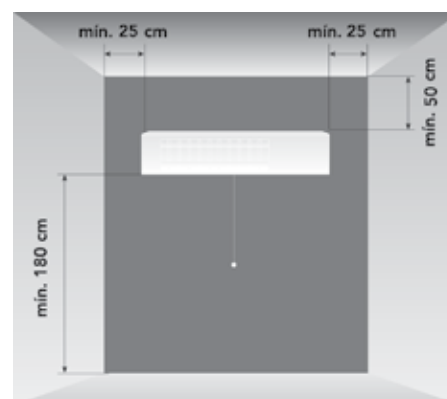

INSTALACIÓN

APLICACIONES

Terrazas de bares, restaurantes.

Mando a distancia

Soporte orientable

Panel de control.
Modelos HE-PD

DIMENSIONES (mm)

Anclaje pared.

Modelo	A	B
HE-1800	300	250
HE-2400	300	375
HE-1800 PD	320	270
HE-2400 PD	320	390

ZONA DE INFLUENCIA

Intensidad de radiación del área a calentar (W/m ²)	HE-1800			Intensidad de radiación del área a calentar (W/m ²)	HE-2400		
	Altura (m)	Longitud (m)	Amplitud (m)		Altura (m)	Longitud (m)	Amplitud (m)
Para un ángulo de 30° respecto a la vertical							
125	2	3,3	3,6	125	2,3	4,1	4
100	2,3	3,8	4,1	100	2,7	4,7	4,6
75	2,7	4,5	4,7	75	3,1	5,4	5,3
Para un ángulo de 45° respecto a la vertical							
125	2,6	2,6	4,6	125	3	3,2	5,2
100	2,9	3	5,1	100	3,4	3,6	5,9
75	3,5	3,5	6,1	75	4	4,2	6,9

CARACTERÍSTICAS TÉCNICAS

Modelo	Tensión (V)	Potencia (W)	Intensidad absorbida máxima (A)	Número de lámparas	Tipo de lámparas	Tipo de interruptor	Mando a distancia	Detector de presencia	Longitud cable de alimentación (mm)	Aislamiento/ Protección	Orientable	Color	Peso (kg)	Dimensiones L x A x H (mm)
HE-1800	230	1800	7,8	1	Halógenas	Tirador	•		1900	Clase I / IP55	•	Aluminio	3,3	705x300x250 (con soporte)
HE-1800 PD	230	1800	7,8	1	Halógenas	Tirador	•	•	1900	Clase I / IP55	•	Aluminio	3,3	705x320x270 (con soporte)
HE-2400	230	1200/2400	10,4	2	Halógenas	Tirador	•		1900	Clase I / IP55	•	Aluminio	4,5	705x300x375 (con soporte)
HE-2400 PD	230	1200/2400	10,4	2	Halógenas	Tirador	•	•	1900	Clase I / IP55	•	Aluminio	4,5	705x320x390 (con soporte)