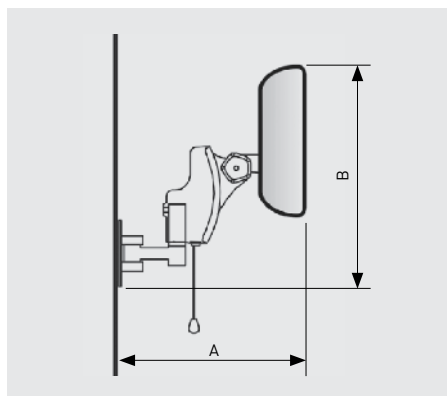

INSTALACIÓN

APLICACIONES

Terrazas de bares, restaurantes.

Mando a distancia

Soporte orientable

Panel de control.
Modelos HE-PD

DIMENSIONES (mm)

Anclaje pared.

Modelo	A	B
HE-1800	300	250
HE-2400	300	375
HE-1800 PD	320	270
HE-2400 PD	320	390

ZONA DE INFLUENCIA

Intensidad de radiación del área a calentar (W/m ²)	HE-1800			Intensidad de radiación del área a calentar (W/m ²)	HE-2400		
	Altura (m)	Longitud (m)	Amplitud (m)		Altura (m)	Longitud (m)	Amplitud (m)
Para un ángulo de 30° respecto a la vertical							
125	2	3,3	3,6	125	2,3	4,1	4
100	2,3	3,8	4,1	100	2,7	4,7	4,6
75	2,7	4,5	4,7	75	3,1	5,4	5,3
Para un ángulo de 45° respecto a la vertical							
125	2,6	2,6	4,6	125	3	3,2	5,2
100	2,9	3	5,1	100	3,4	3,6	5,9
75	3,5	3,5	6,1	75	4	4,2	6,9

CARACTERÍSTICAS TÉCNICAS

Modelo	Tensión (V)	Potencia (W)	Intensidad absorbida máxima (A)	Número de lámparas	Tipo de lámparas	Tipo de interruptor	Mando a distancia	Detector de presencia	Longitud cable de alimentación (mm)	Aislamiento/ Protección	Orientable	Color	Peso (kg)	Dimensiones L x A x H (mm)
HE-1800	230	1800	7,8	1	Halógenas	Tirador	•		1900	Clase I / IP55	•	Aluminio	3,3	705x300x250 (con soporte)
HE-1800 PD	230	1800	7,8	1	Halógenas	Tirador	•	•	1900	Clase I / IP55	•	Aluminio	3,3	705x320x270 (con soporte)
HE-2400	230	1200/2400	10,4	2	Halógenas	Tirador	•		1900	Clase I / IP55	•	Aluminio	4,5	705x300x375 (con soporte)
HE-2400 PD	230	1200/2400	10,4	2	Halógenas	Tirador	•	•	1900	Clase I / IP55	•	Aluminio	4,5	705x320x390 (con soporte)