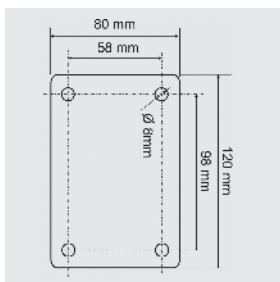

INSTALACIÓN

APLICACIONES

Terrazas de bares, restaurantes.

Mando a distancia

Soporte orientable

Panel de control.
Modelos HE-PD

DIMENSIONES (mm)

Anclaje pared.

Modelo	A	B
HE-1800	300	250
HE-2400	300	375
HE-1800 PD	320	270
HE-2400 PD	320	390

ZONA DE INFLUENCIA

Intensidad de radiación del área a calentar (W/m ²)	HE-1800			Intensidad de radiación del área a calentar (W/m ²)	HE-2400		
	Altura (m)	Longitud (m)	Amplitud (m)		Altura (m)	Longitud (m)	Amplitud (m)
Para un ángulo de 30° respecto a la vertical							
125	2	3,3	3,6	125	2,3	4,1	4
100	2,3	3,8	4,1	100	2,7	4,7	4,6
75	2,7	4,5	4,7	75	3,1	5,4	5,3
Para un ángulo de 45° respecto a la vertical							
125	2,6	2,6	4,6	125	3	3,2	5,2
100	2,9	3	5,1	100	3,4	3,6	5,9
75	3,5	3,5	6,1	75	4	4,2	6,9

CARACTERÍSTICAS TÉCNICAS

Modelo	Tensión (V)	Potencia (W)	Intensidad absorbida máxima (A)	Número de lámparas	Tipo de lámparas	Tipo de interruptor	Mando a distancia	Detector de presencia	Longitud cable de alimentación (mm)	Aislamiento/ Protección	Orientable	Color	Peso (kg)	Dimensiones L x A x H (mm)
HE-1800	230	1800	7,8	1	Halógenas	Tirador	•		1900	Clase I / IP55	•	Aluminio	3,3	705x300x250 (con soporte)
HE-1800 PD	230	1800	7,8	1	Halógenas	Tirador	•	•	1900	Clase I / IP55	•	Aluminio	3,3	705x320x270 (con soporte)
HE-2400	230	1200/2400	10,4	2	Halógenas	Tirador	•		1900	Clase I / IP55	•	Aluminio	4,5	705x300x375 (con soporte)
HE-2400 PD	230	1200/2400	10,4	2	Halógenas	Tirador	•	•	1900	Clase I / IP55	•	Aluminio	4,5	705x320x390 (con soporte)