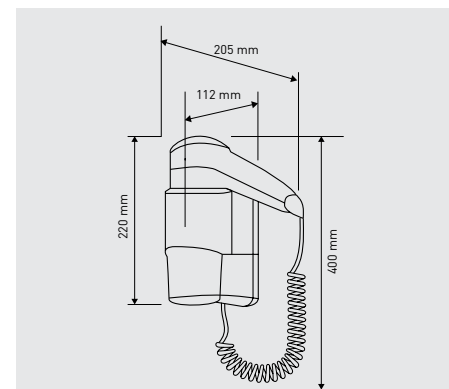

Una vez instalado no puede desmontarse del soporte sin herramientas especiales: ésto evita el riesgo de robo o uso inadecuado.

Tomas de conexión internacionales (110V - 230V).

#### DIMENSIONES (mm)

#### CARACTERÍSTICAS TÉCNICAS

Modelo	Tensión (V) 50Hz	Potencia (W)	Intensidad (A)	Caudal (m <sup>3</sup> /h)	Velocidad del aire (m/s)	Aislamiento/ Protección	Indicador luminoso	Puesta en marcha	Parada	Longitud cable (m)	Peso (kg)	Color
COMET-P	220-240	1200	5,5	71	13	Clase II / IPX0	SI	Pulsador continuo de seguridad	Pulsador continuo de seguridad	1	1,5	Blanco